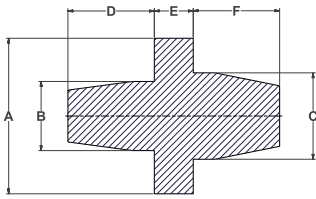

## ULTRABAKE™ WASHER PLUGS 600°F (315°C)

- Recommended for Powder Coating, E-Coating, Anodizing, and Plating
- Ideal for masking the grounding area around threaded and through holes
- Provides a concentric mask around a hole
- Single plug can be used for 2 hole sizes

Part Number	Color	Imperial (in)						Quantity Per Bag
		A	B	Metric (mm)		C	D	
UW-M3	DARK GREEN	0.276	0.110	0.146	0.220	0.197	0.291	1000
		7.00	2.79	3.71	5.59	5.00	7.39	
UW-M4	PINK	0.354	0.142	0.185	0.283	0.197	0.370	1000
		8.99	3.61	4.70	7.19	5.00	9.40	
UW-M5	CLEAR	0.394	0.177	0.224	0.354	0.197	0.449	1000
		10.00	4.50	5.69	8.99	5.00	11.40	
UW-M6	RED	0.492	0.209	0.264	0.417	0.197	0.528	500
		12.50	5.31	6.71	10.59	5.00	13.41	
UW-M8	BLACK	0.669	0.280	0.343	0.559	0.197	0.685	500
		16.99	7.11	8.71	14.20	5.00	17.40	
UW-M10	YELLOW	0.827	0.378	0.421	0.756	0.197	0.843	250
		21.00	9.60	10.69	19.20	5.00	21.41	
UW-M12	CLEAR	0.945	0.429	0.500	0.858	0.197	1.000	250
		24.00	10.90	12.70	21.79	5.00	25.40	
UW380	YELLOW	0.250	0.096	0.128	0.348	0.197	0.504	1000
		6.35	2.44	3.25	8.84	5.00	12.80	
UW400	BLACK	0.312	0.134	0.157	0.490	0.193	0.502	1000
		7.92	3.40	3.99	12.45	4.90	12.75	
UW405	CLEAR	0.319	0.124	0.252	0.385	0.217	0.511	1000
		8.10	3.15	6.40	9.78	5.51	12.98	
UW410	PINK	0.380	0.137	0.160	0.454	0.196	0.507	1000
		9.65	3.48	4.06	11.53	4.98	12.88	
UW412	RED	0.375	0.198	0.274	0.492	0.198	0.500	500
		9.53	5.03	6.96	12.50	5.03	12.70	
UW415	LIGHT GREEN	0.502	0.127	0.186	0.381	0.202	0.497	500
		12.75	3.23	4.72	9.68	5.13	12.62	
UW420	DARK BLUE	0.505	0.244	0.257	0.509	0.193	0.516	500
		12.83	6.20	6.53	12.93	4.90	13.11	
UW440	YELLOW	0.625	0.127	0.256	0.358	0.191	0.506	500
		15.88	3.23	6.50	9.09	4.85	12.85	