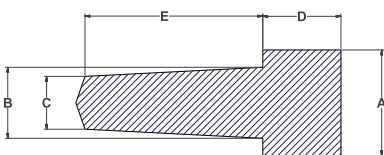

ULTRABAKE™ STEP PLUGS 600°F (315°C)

- Provides a clean area around diameter of hole for grounding purposes

Part Number	Color	Imperial (in)					Quantity Per Bag		
		A	B	Metric (mm)		C		D	E
SP-M3	LIGHT BLUE	0.276	0.118	0.093	0.276	0.512	500		
		7.00	3.00	2.36	7.00	13.00			
SP-M4	LIGHT GREEN	0.315	0.197	0.112	0.315	0.551	500		
		8.00	5.00	2.84	7.00	14.00			
SP-M5	PURPLE	0.354	0.236	0.155	0.354	0.631	500		
		8.99	6.00	3.93	8.99	16.02			
SP-M6	BLACK	0.400	0.253	0.188	0.400	0.694	250		
		10.16	6.42	4.77	10.16	17.62			
SP-M8	WHITE	0.489	0.324	0.234	0.384	0.682	250		
		12.42	8.23	5.94	9.75	17.32